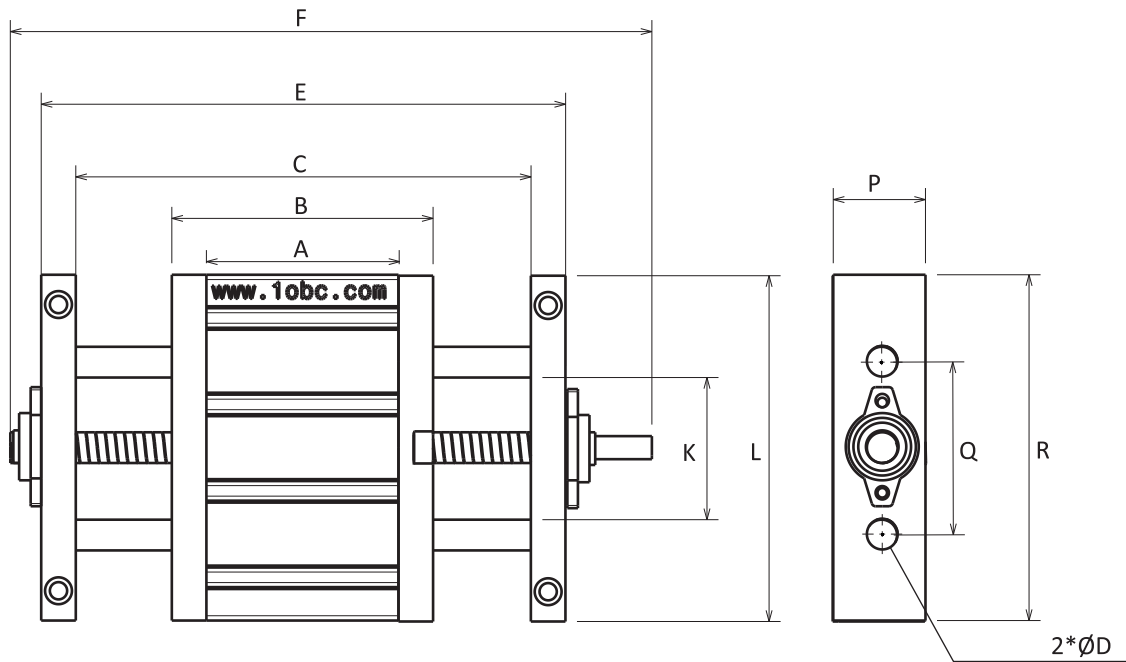

## 45\*180 B

مدول خطی بال بوشینگ با سیستم حرکت بال اسکرو

Unit : mm

کد کالا	A	B	C	E	F	P	R	Q	ØD	K	L	قیمت	
												دلار	تومان
45*180 B	100	136	337	273	334	48	180	90	16	47	149		
Body	45X180 Profile(Aluminium 6063)					Shaft		WV16					
Max Speed	0,12 m/sec					Max Length		600 mm					
Pitch	4mm					Driven		LME16UUAJ					
Ball Screw	Ø16-05					Positioning Accuracy		0,01 mm					