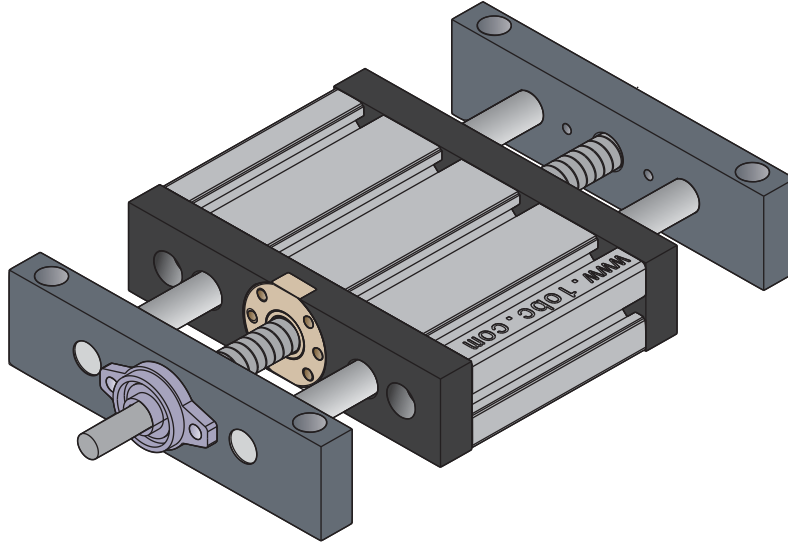

## 45\*180 B

مدول خطی بال بوشینگ با سیستم حرکت بال اسکرو

Unit : mm

کد کالا	A	B	C	E	F	P	R	Q	ØD	K	L	قیمت	
												دلار	تومان
45*180 B	100	136	337	273	334	48	180	90	16	47	149		
Body	45X180 Profile(Aluminium 6063)					Shaft		WV16					
Max Speed	0,12 m/sec					Max Length		600 mm					
Pitch	4mm					Driven		LME16UUAJ					
Ball Screw	Ø16-05					Positioning Accuracy		0,01 mm					